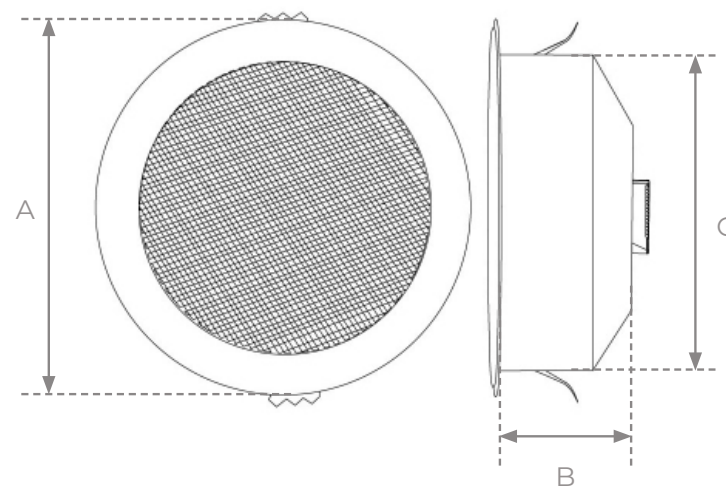

Specifications

A	152mm
B	71mm
C	132mm

SW80 INBOUW LUIDSPREKERS

DETAILS

- Ingebouwd en vochtbestendig
- Standaard set van 2
- Uitzonderlijke audiokwaliteit
- Ideaal voor zowel binnen- als buitengebruik
- Compatibel met andere TV- en audiosystemen