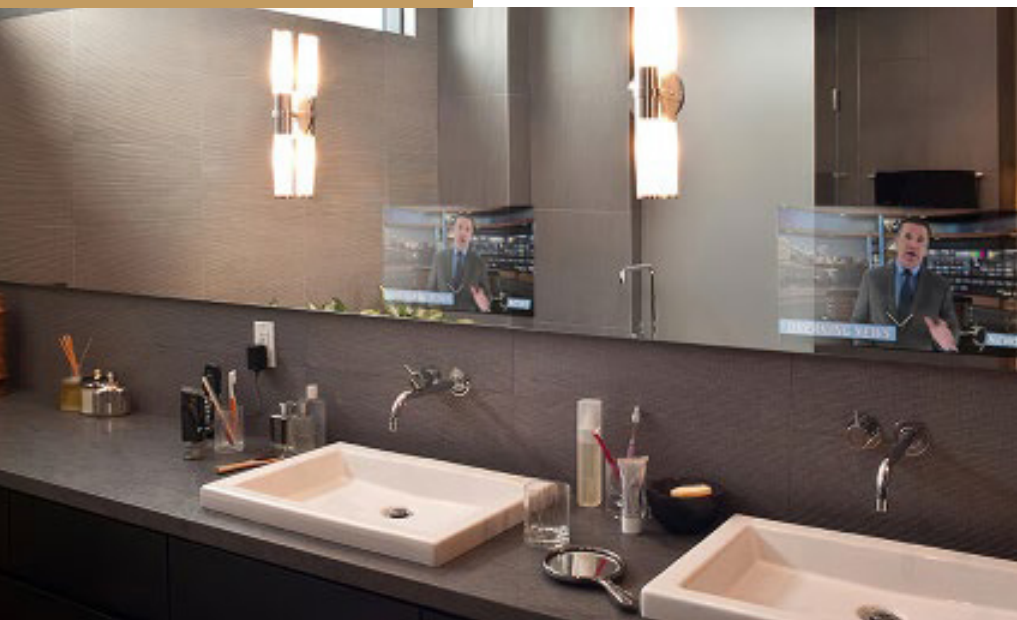

MIRRORVUE

Introductie van MirrorVue, de ultieme slimme TV-spiegeloplossing die geavanceerde technologie naadloos combineert met elegant design. Pas je MirrorVue aan naar jouw exacte specificaties, inclusief schermgrootte, glas type, frame stijl, montage mogelijkheden en afstandsbedieningsfunctionaliteit. Ervaar de perfecte balans tussen vorm en functie met de geavanceerde aanpassingsmogelijkheden van MirrorVue, die ongeëvenaarde stijl en prestaties levert voor jouw ruimte.

FEATURES

4K UHD

Verdwijnende Spiegel

Mirror TV

Aangepaste Vormen en Maten

Extra Dunne TV Behuizing

Laagspanning (12-24V)

Extra Helder LED Paneel

Slimme Aanraakfunctie

OLED Spiegel TV

Beschikbare Lijsten