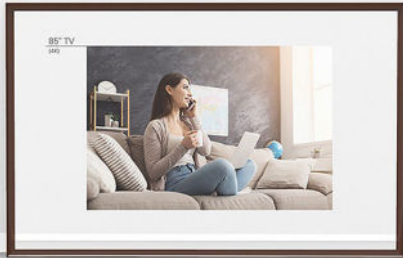

MirrorVue
The Perfect Mirror TV

MirrorVue Aangepaste Maten

MirrorVue stelt je in staat een slimme spiegel TV te creëren die perfect is afgestemd op jouw ruimte. Geniet van alle functies van MirrorVue met een op maat gemaakte afmeting die is aangepast aan jouw stijl en behoeften.

MirrorVue Aangepaste Vorm

MirrorVue stelt je in staat een slimme spiegel TV te ontwerpen in de exacte vorm die je wilt. Of het nu modern, klassiek of uniek is, pas je MirrorVue aan om perfect bij jouw ruimte en stijl te passen zonder in te boeten op geavanceerde functies en kwaliteit.

WAAROM MIRRORVUE

MirrorVue

Andere Spiegel TV's

TV-maten van 15,6" tot 100"

Kies uit een breed scala aan televisiematen

Andere spiegel-TV's hebben beperkte opties beschikbaar

De enige OLED Spiegel TV

Verbeter je spiegeltelevisie-ervaring met de geavanceerde OLED-technologie, beschikbaar in de maten 55" en 65"