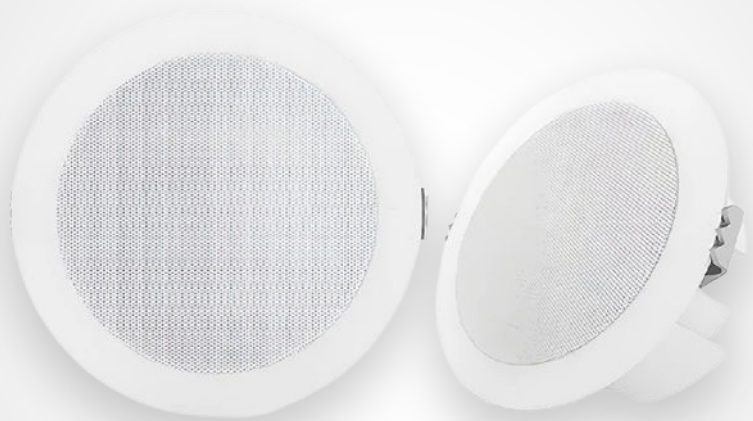

SW50 INBOUW LUIDSPREKERS

DETAILS

- Ingebouwd en vochtbestendig
- Standaard set van 2
- Uitzonderlijke audiokwaliteit
- Ideaal voor zowel binnen- als buitengebruik
- Compatibel met andere TV- en audiosystemen