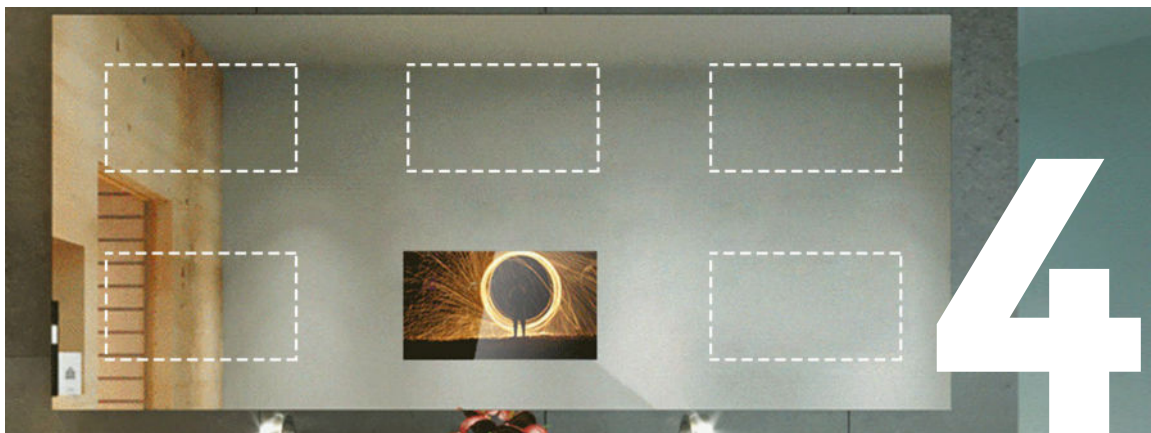

Plaats het TV-scherm overal

Vertel ons waar je je TV wilt. De aanpassingsmogelijkheden van MirrorVue stellen je in staat het scherm overal te plaatsen waar je maar wilt, waardoor een werkelijk gepersonaliseerde en flexibele opstelling ontstaat. Je kunt zelfs meerdere TV's in één spiegel integreren voor een naadloze, veelzijdige entertainmentervaring.

Kies het type spiegelglas

MirrorVue biedt uitzonderlijke veelzijdigheid, perfect geschikt voor commerciële, residentiële of hospitality omgevingen. Onze premium-kwaliteit glasopties omvatten Zilver, Advertentie, Getint, Zwart, Brons, Goud en Rozen-Gouden spiegels, waarmee de ideale oplossing voor elk doel of vereiste wordt gegarandeerd.

MirrorVue Montagemogelijkheden

De installatie van MirrorVue is snel en efficiënt. Of je nu ruimtebesparende inbouwontwerpen of eenvoudig te installeren opties nodig hebt, MirrorVue biedt oplossingen zoals de Standaard Beugel, Magnetische Beugel en Ingebouwde Wandbeugel. Maak je geen zorgen over beperkte montageopties, wij hebben alles voor je geregeld.