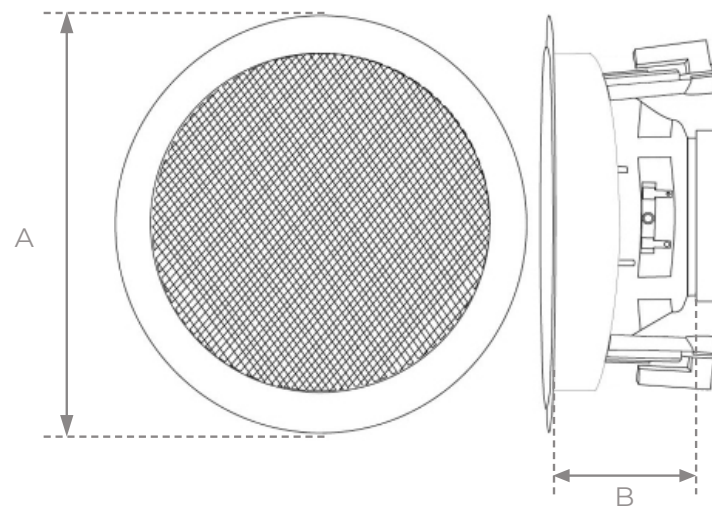

SW80 INBOUW LUIDSPREKERS

DETAILS

- Ingebouwd en vochtbestendig
- Standaard set van 2
- Uitzonderlijke audiokwaliteit
- Ideaal voor zowel binnen- als buitengebruik
- Compatibel met andere TV- en audiosystemen

Specifications

A	203mm
B	89mm