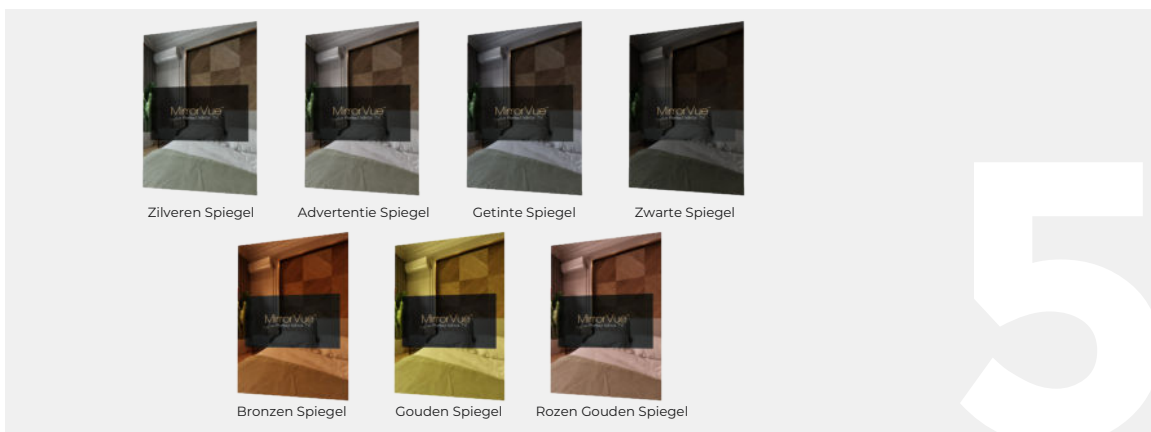

*Current Mirror Size 2500mm X 1500mm

MirrorVue TV Maten

Vind de perfecte maat voor jouw ruimte met onze brede selectie van MirrorVue TV-maten.

Beschikbare Maten:

15.6" (720p)	55" (4K OLED)
22" (Full HD)	60" (4K)
28" (4K)	65" (4K OLED)
32" (4K)	75" (4K)
40" (4K)	85" (4K)
50" (4K)	100" (4K)

OLED TV

MirrorVue is de eerste spiegel TV die gebruikmaakt van geavanceerde OLED-technologie. Dit geavanceerde display herdefinieert visuele perfectie, met ongeëvenaarde kleuraccuratesse, uitzonderlijke helderheid en contrast, en diepe, echte zwarttinten. Ervaar televisie kijken zoals nooit tevoren met de verbluffende OLED-clariteit van MirrorVue.