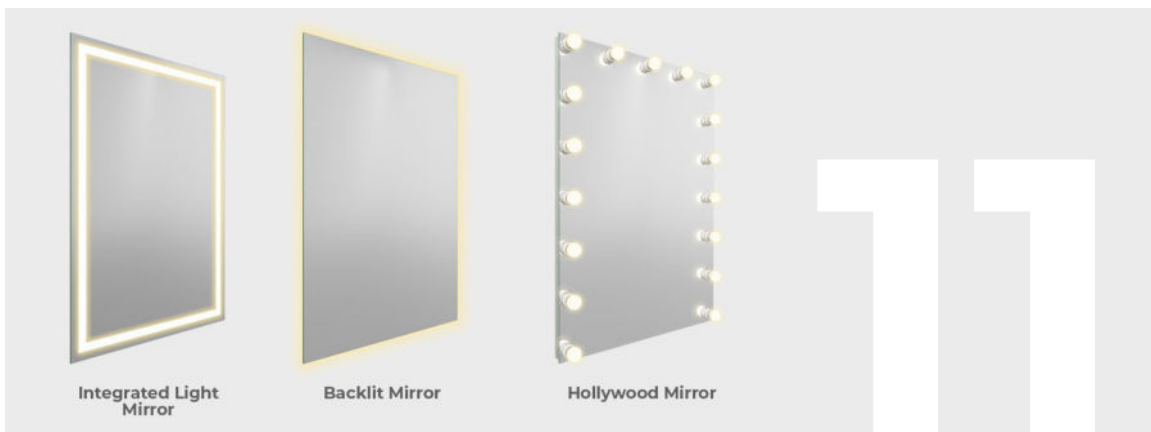

MirrorVue Verlichtingsopties

Verhoog je MirrorVue-ervaring door het te personaliseren met geïntegreerde verlichting, Hollywood-stijl verlichting en achtergrondverlichting voor een vleugje luxe.