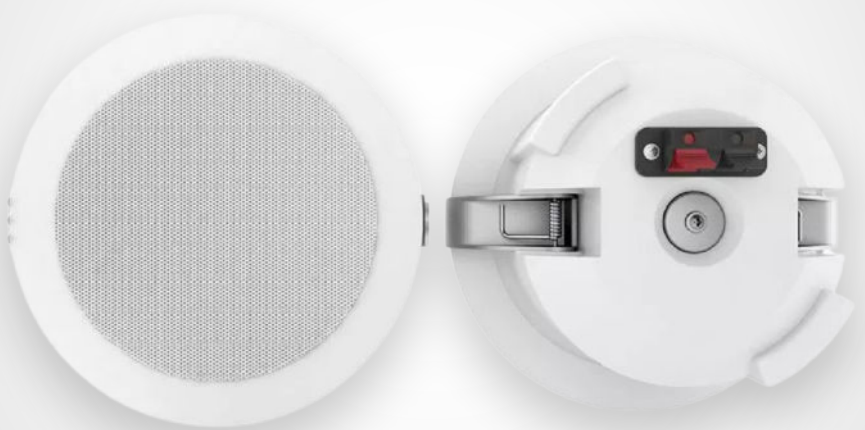

SW50 INBOUW LUIDSPREKERS

DETAILS

- Ingebouwd en vochtbestendig
- Standaard set van 2
- Uitzonderlijke audiokwaliteit
- Ideaal voor zowel binnen- als buitengebruik
- Compatibel met andere TV- en audiosystemen