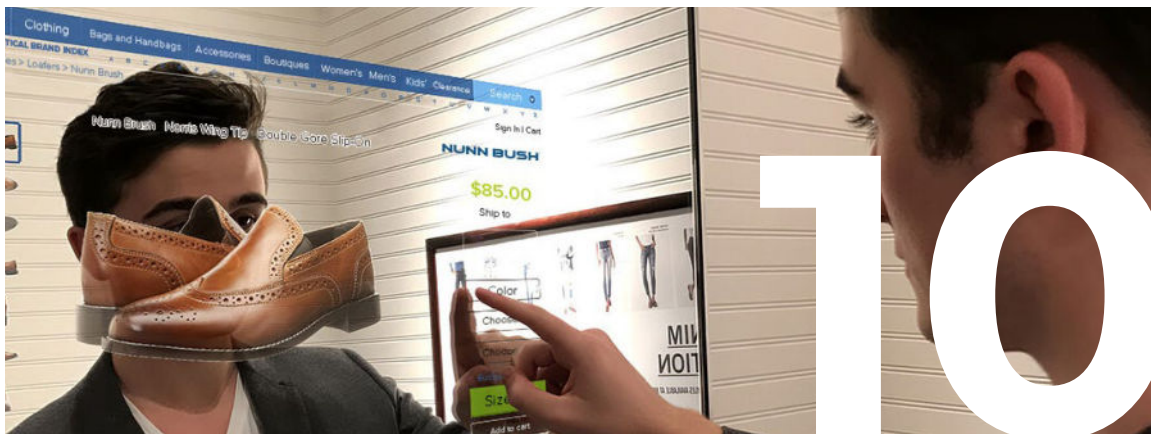

Slimme Aanraakfunctie

Het bedienen van je MirrorVue is nu eenvoudiger dan ooit. Elke MirrorVue biedt de mogelijkheid om een premium touchscreen-systeem te integreren, waarmee klanten naadloos door winkelwebsites kunnen bladeren en bestellingen kunnen plaatsen. Blijf op de hoogte van het laatste nieuws en social media, en geef perfecte presentaties op het werk. Met eindeloze mogelijkheden is de ervaring werkelijk transformerend.